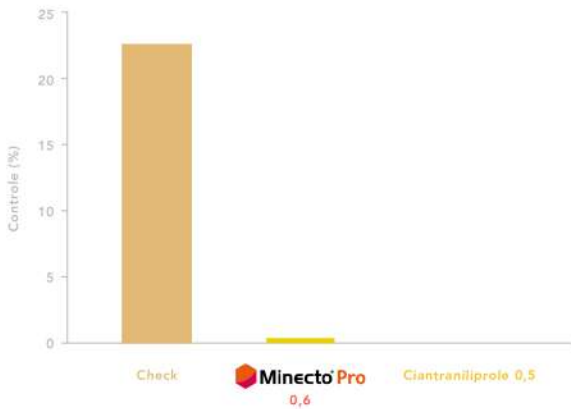

RESULTADOS DTM 2019 NINFAS DE MOSCA-BRANCA POR CM² DE FOLHA MÉDIA 2 ÁREAS - 5 DA3A