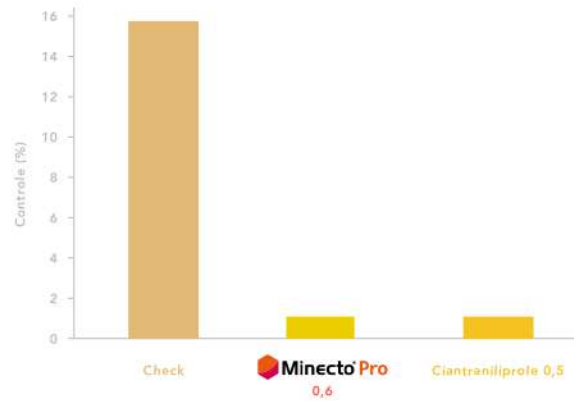

RESULTADOS DTM 2019 % PLANTAS COM VIROSE (MOSCA-BRANCA) 1 ÁREA - 5 DAUA