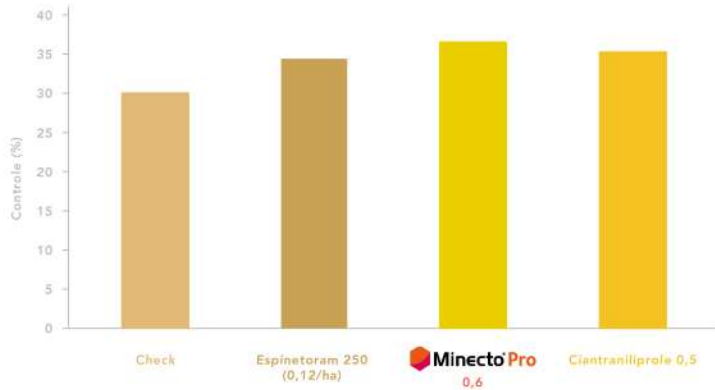

RESULTADOS DTM 2019 PRODUTIVIDADE (TON/HA) - MÉDIA 6 ÁREAS