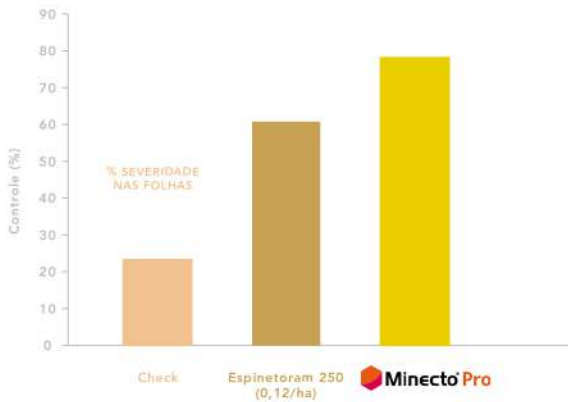

## RESULTADOS R&D 2018 % CONTROLE DE MINADORA - MÉDIA 5 ÁREAS - 7 DA3A

## RESULTADOS DTM 2019 % CONTROLE DE MINADORA - MÉDIA 4 ÁREAS 5 DAUA