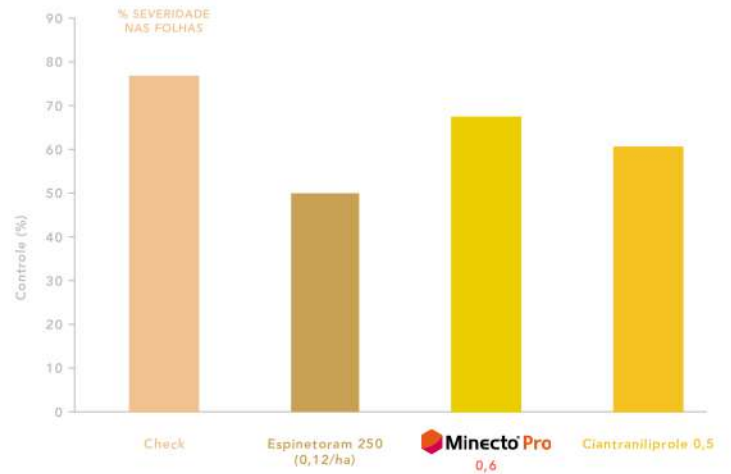

## RESULTADOS R&D 2018 % CONTROLE DE MINADORA - MÉDIA 5 ÁREAS - 7 DA3A

## RESULTADOS DTM 2019 % CONTROLE DE MINADORA - MÉDIA 4 ÁREAS 5 DAUA