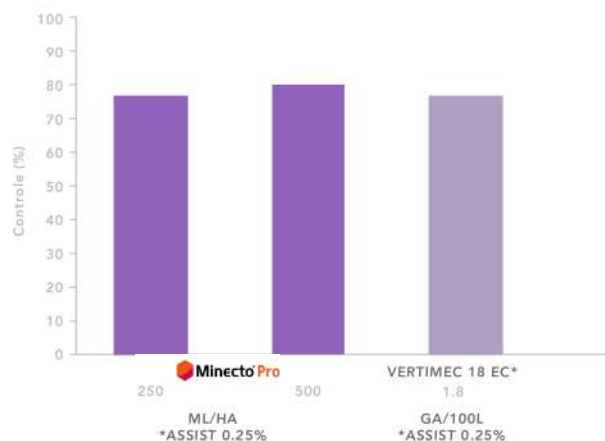

## CONTROLE DE ÁCARO RAJADO EM UVA

MÉDIA DE 3 ENSAIOS, SP/2012 - %CONTROLE AOS 14DAA3

## CONTROLE DE TRAÇA DOS CACHOS EM UVA

MEDIA DE 2 ENSAIOS EM SP/2012. CONTROLE 7 DAA